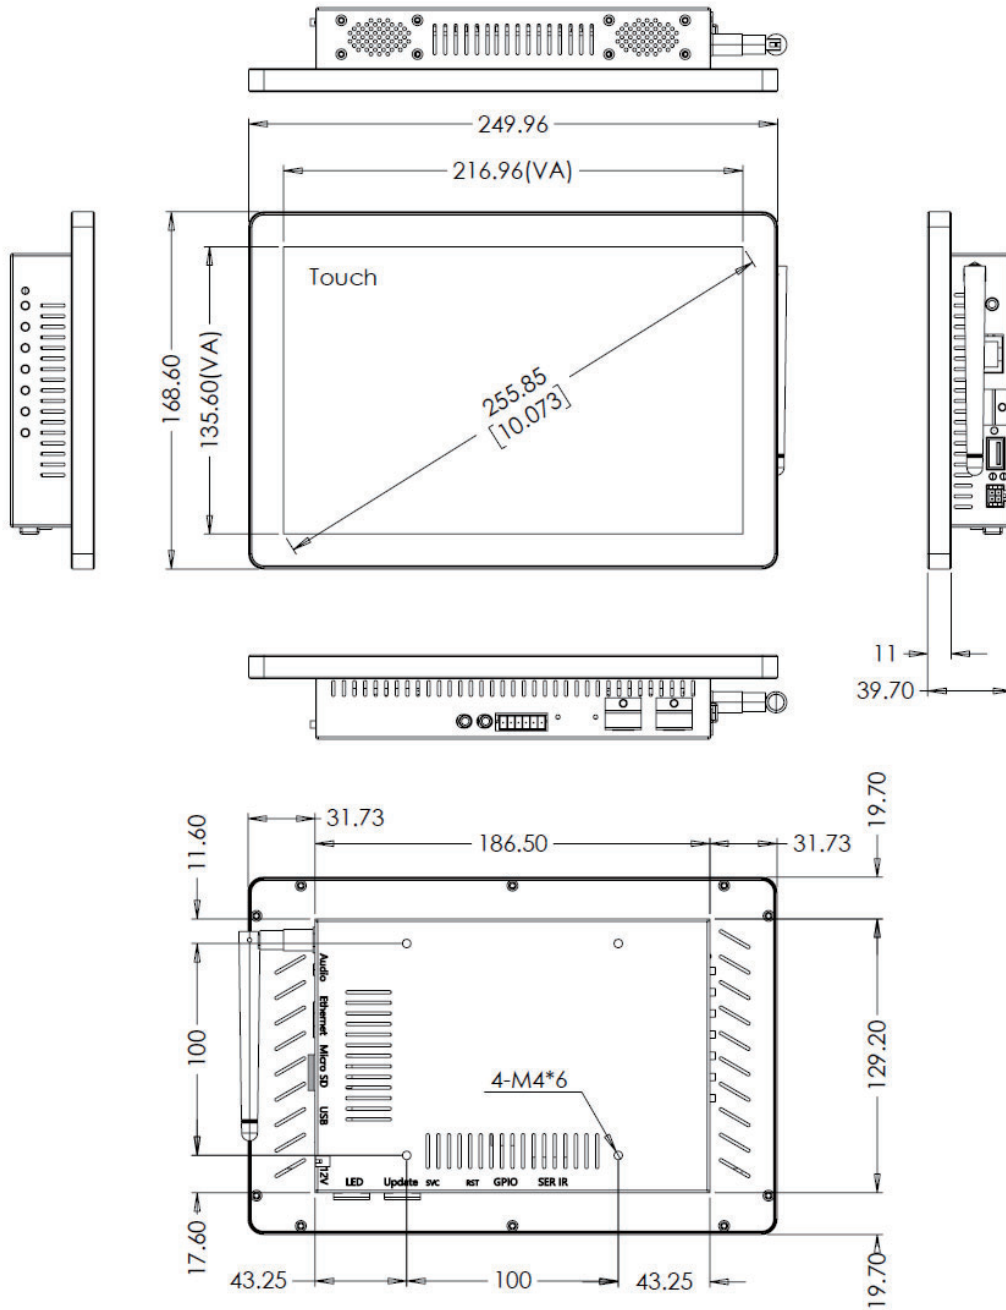

<図面>

※BS/BF10WT4 (10.1 インチモデル) は VESA 100x100 ピッチマウントに対応します。