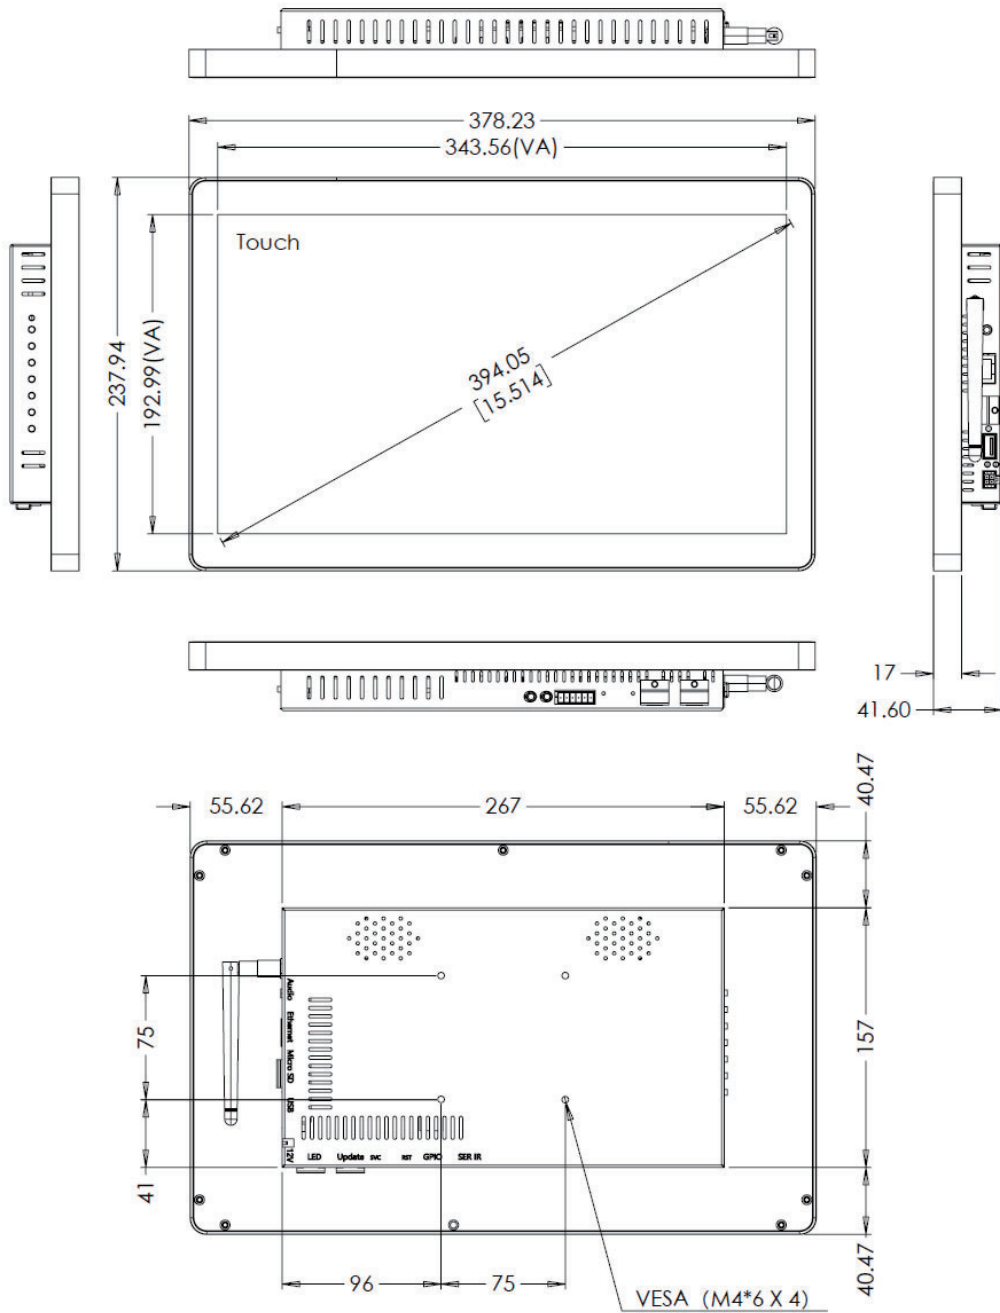

<図面>

※BS/BF15WT4 (15.6 インチモデル) は VESA 75x75 ピッチマウントに対応します。